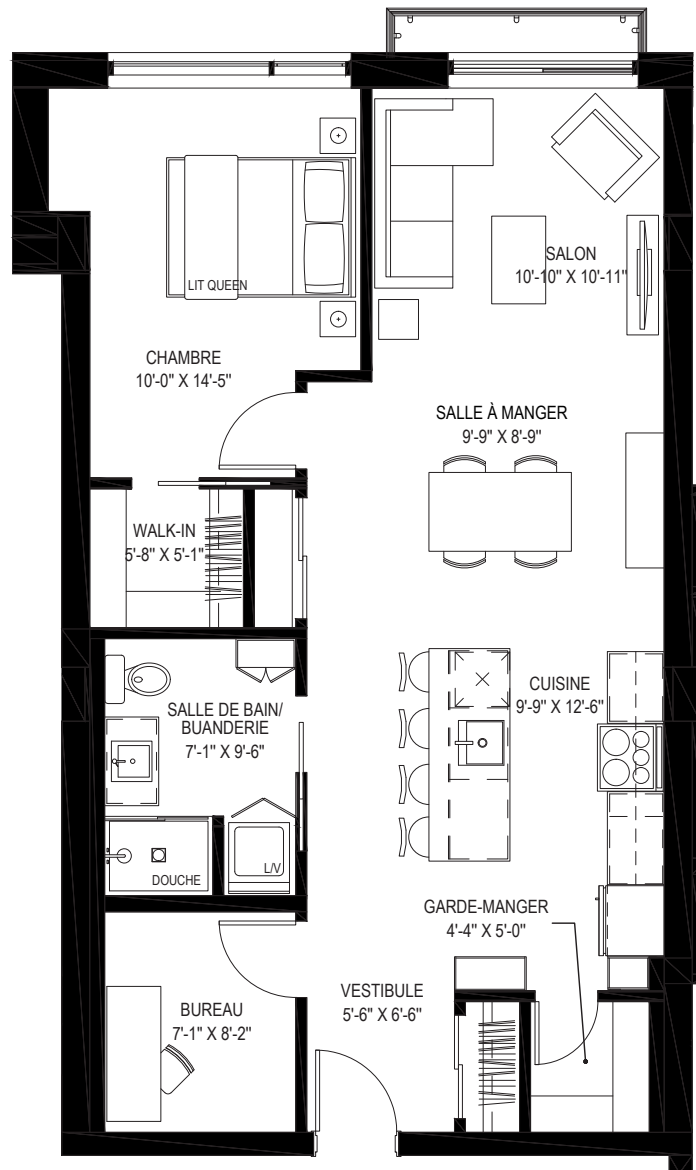

UNITÉ 505

NOTES:

- Électroménagers plus petits ou standards selon le type d'unité.
- La superficie brute des logements n'inclut pas celle des balcons et/ou terrasses.
- La dimension des pièces et la superficie indiquées sont approximatives et peuvent varier.
- Tout mobilier décoratif apparaissant aux plans ne sont pas inclus et ne sont illustrés qu'à titre indicatif.
- La hauteur des plafonds est contrainte à des retombées structurales à certains endroits.
- Stationnements et lockers payants disponibles aux sous-sol.
- Le positionnement final des électroménagers des cuisines peut être sujet à des changements mineurs d'ici la livraison des unités.

+1 (418) 681-7888
jaclimoilou.ca

Particularités

Type

Superficie

ASCENSEURS
CLIMATISATION
ÉLECTROMÉNAGERS INCLUS
INTERNET INCLUS
EAU-CHAUDE INCLUSE

3 1/2

926 PI²

Mensualité

À PARTIR DE
1 025,00\$ / MOIS

Unités similaires

305

ORIENTATION

UN PROJET SIGNÉ