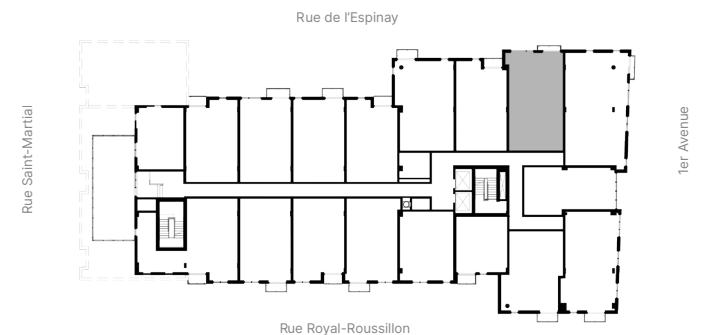

Unités similaires

305

ORIENTATION

UN PROJET SIGNÉ