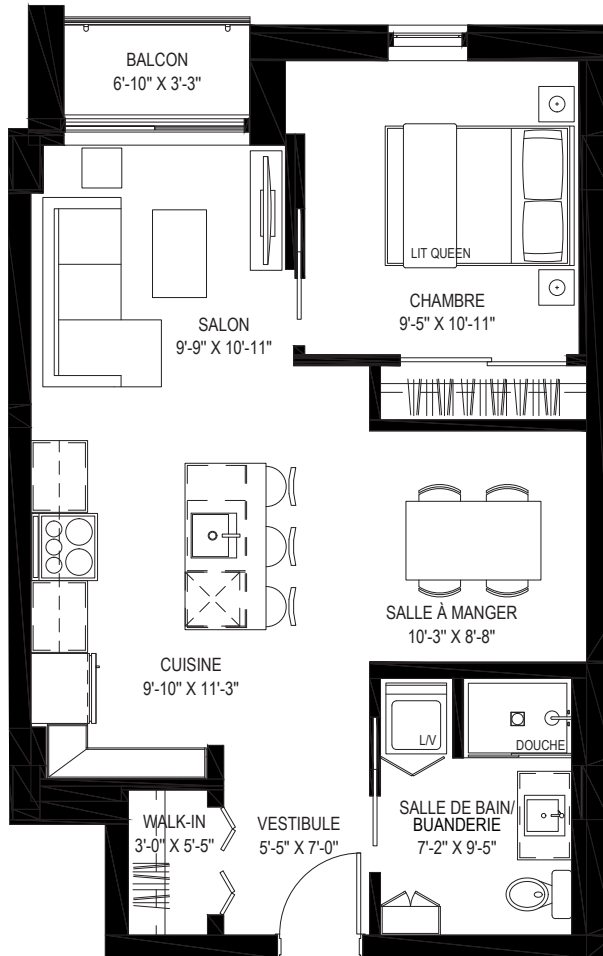

UNITÉ 317

NOTES:

- Électroménagers plus petits ou standards selon le type d'unité.
- La superficie brute des logements n'inclut pas celle des balcons et/ou terrasses.
- La dimension des pièces et la superficie indiquées sont approximatives et peuvent varier.
- Tout mobilier décoratif apparaissant aux plans ne sont pas inclus et ne sont illustrés qu'à titre indicatif.
- La hauteur des plafonds est contrainte à des retombées structurales à certains endroits.
- Stationnements et lockers payants disponibles aux sous-sol.
- Le positionnement final des électroménagers des cuisines peut être sujet à des changements mineurs d'ici la livraison des unités.

+1 (418) 681-7888
jaclimoilou.ca

Jac

Particularités

Type

Superficie

ASCENSEURS
CLIMATISATION
ÉLECTROMÉNAGERS INCLUS
INTERNET INCLUS
EAU-CHAUDE INCLUSE

3 1/2

706 PI²