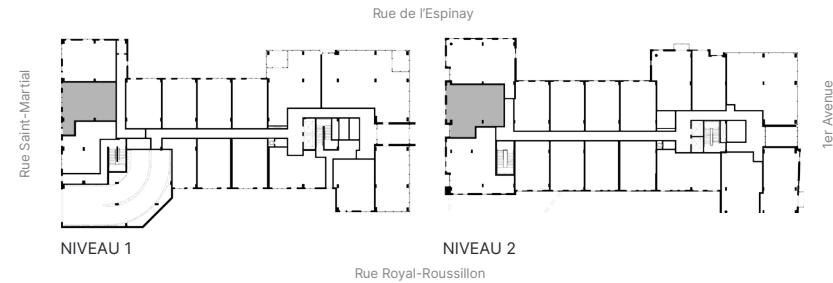

Particularités

ASCENSEURS
CLIMATISATION
ÉLECTROMÉNAGERS INCLUS
INTERNET INCLUS
EAU-CHAUDE INCLUSE
STATIONNEMENT ET LOCKER INCLUS

Type

MDV
3 CHAMBRES

Superficie

1 915 PI²

Mensualité

À PARTIR DE
1 950,00$ / MOIS