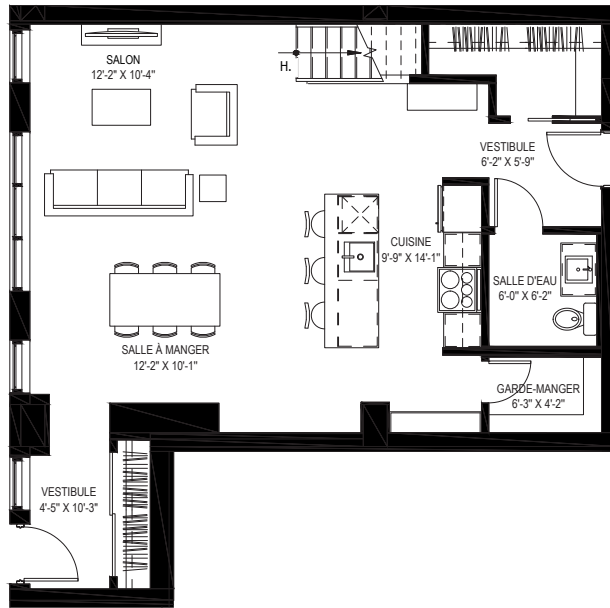

UNITÉ 114

- NOTES:
- Électroménagers plus petits ou standards selon le type d'unité.
 - La superficie brute des logements n'inclut pas celle des balcons et/ou terrasses.
 - La dimension des pièces et la superficie indiquées sont approximatives et peuvent varier.
 - Tout mobilier décoratif apparaissant aux plans ne sont pas inclus et ne sont illustrés qu'à titre indicatif.
 - La hauteur des plafonds est contrainte à des retombées structurales à certains endroits.
 - Le positionnement final des électroménagers des cuisines peut être sujet à des changements mineurs d'ici la livraison des unités.

+1 (418) 681-7888
jaclimoilou.ca

Particularités

ASCENSEURS
CLIMATISATION
ÉLECTROMÉNAGERS INCLUS
INTERNET INCLUS
EAU-CHAUDE INCLUSE
STATIONNEMENT ET LOCKER INCLUS

Type

MDV
3 CHAMBRES

Superficie

1 915 PI²

Mensualité