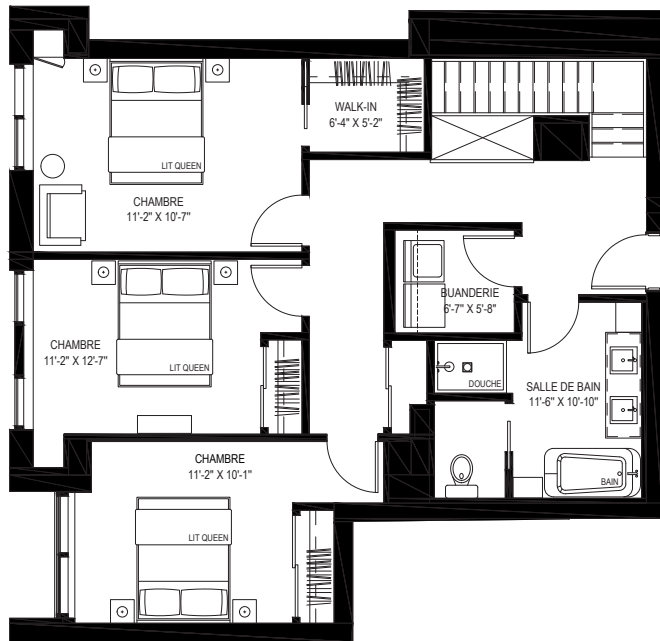

UNITÉ 114

- NOTES:
- Électroménagers plus petits ou standards selon le type d'unité.
 - La superficie brute des logements n'inclut pas celle des balcons et/ou terrasses.
 - La dimension des pièces et la superficie indiquées sont approximatives et peuvent varier.
 - Tout mobilier décoratif apparaissant aux plans ne sont pas inclus et ne sont illustrés qu'à titre indicatif.
 - La hauteur des plafonds est contrainte à des retombées structurales à certains endroits.
 - Le positionnement final des électroménagers des cuisines peut être sujet à des changements mineurs d'ici la livraison des unités.

+1 (418) 681-7888
jaclimoilou.ca

Particularités

ASCENSEURS
CLIMATISATION
ÉLECTROMÉNAGERS INCLUS
INTERNET INCLUS
EAU-CHAUDE INCLUSE
STATIONNEMENT ET LOCKER INCLUS

Type

MDV
3 CHAMBRES

Superficie

1 915 PI²

Mensualité