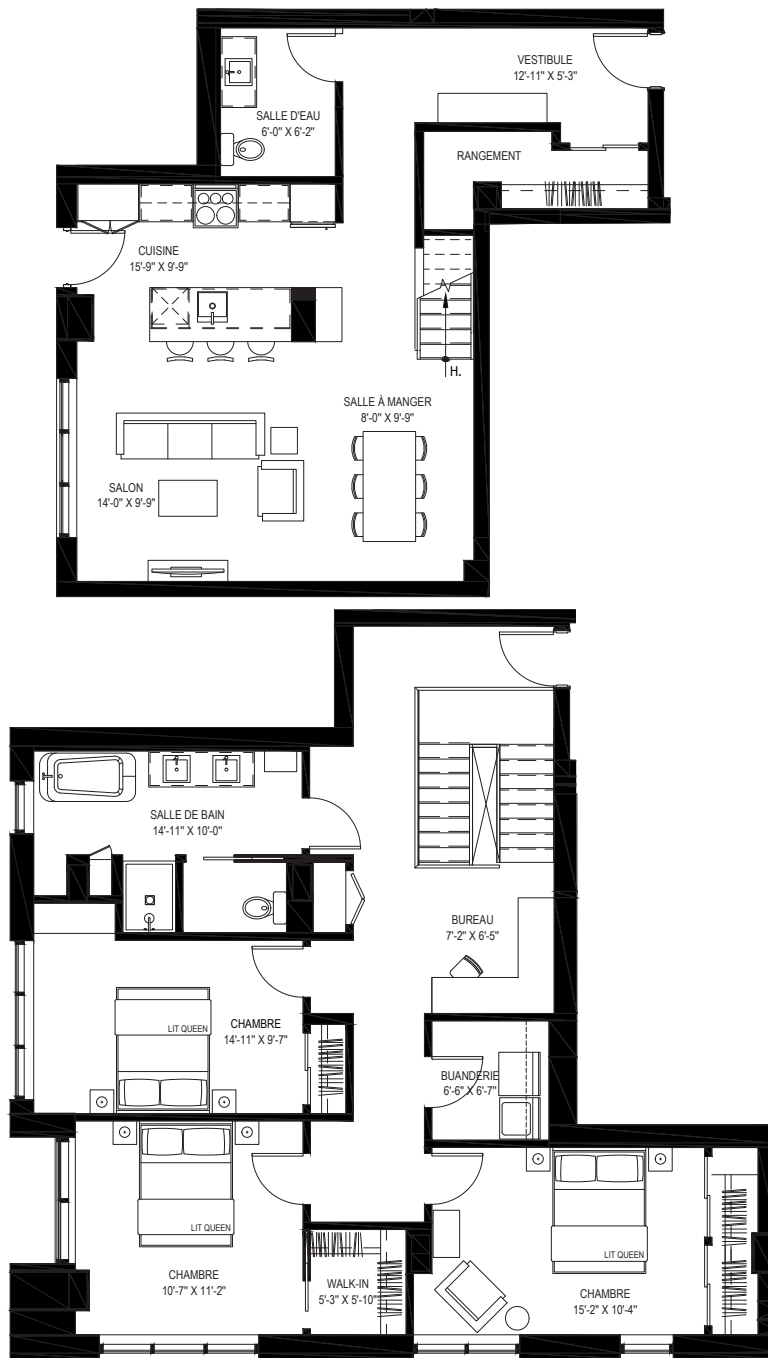

UNITÉ 113

NOTES:

- Électroménagers plus petits ou standards selon le type d'unité.
- La superficie brute des logements n'inclut pas celle des balcons et/ou terrasses.
- La dimension des pièces et la superficie indiquées sont approximatives et peuvent varier.
- Tout mobilier décoratif apparaissant aux plans ne sont pas inclus et ne sont illustrés qu'à titre indicatif.
- La hauteur des plafonds est contrainte à des retombées structurales à certains endroits.
- Le positionnement final des électroménagers des cuisines peut être sujet à des changements mineurs d'ici la livraison des unités.

+1 (418) 681-7888
jaclimoilou.ca

Jac

Particularités

ASCENSEURS
CLIMATISATION
ÉLECTROMÉNAGERS INCLUS
INTERNET INCLUS
EAU-CHAUDE INCLUSE
STATIONNEMENT ET LOCKER INCLUS

Type

MDV
3 CHAMBRES

Superficie

2 107 PI²