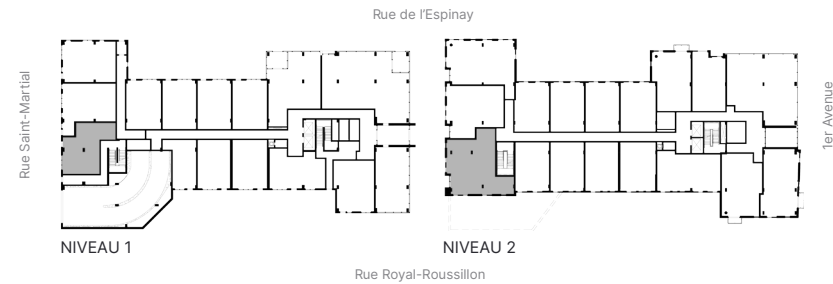

NOTES:

- Électroménagers plus petits ou standards selon le type d'unité.
- La superficie brute des logements n'inclut pas celle des balcons et/ou terrasses.
- La dimension des pièces et la superficie indiquées sont approximatives et peuvent varier.
- Tout mobilier décoratif apparaissant aux plans ne sont pas inclus et ne sont illustrés qu'à titre indicatif.
- La hauteur des plafonds est contrainte à des retombées structurales à certains endroits.
- Le positionnement final des électroménagers des cuisines peut être sujet à des changements mineurs d'ici la livraison des unités.

+1 (418) 681-7888
jaclimoilou.ca

Jac

Particularités

ASCENSEURS
CLIMATISATION
ÉLECTROMÉNAGERS INCLUS
INTERNET INCLUS
EAU-CHAUDE INCLUSE
STATIONNEMENT ET LOCKER INCLUS

Type

MDV
3 CHAMBRES

Superficie

2 107 PI²

Mensualité

À PARTIR DE
1 950,00$ / MOIS